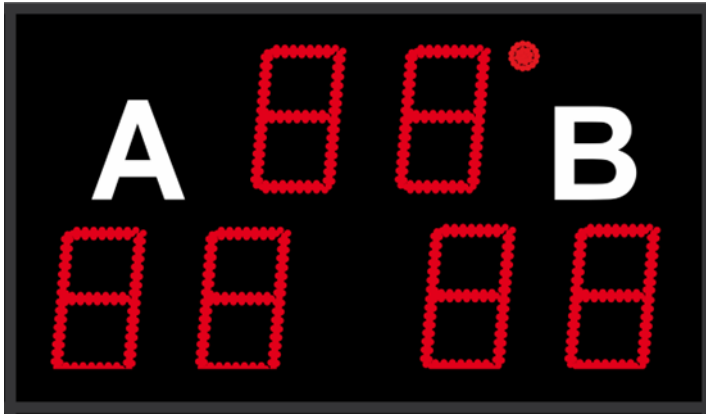

STADIEN - Lesbarkeit 100 m

FUßBALL – RUGBY - CHRONOMETER

452 FR ECO

(Bild unverbindlich)

Lieferumfang

- 1 Anzeigetafel
- 1 Fernbedienung
- 1 Netzkabel
- 4 Befestigungswinkeln

Technische Beschreibung

Anwendungsbereich:	Außen	Leistungsverbrauch:	66 VA (max)
Steuerung:	Funk (Sendefrequenz 433 MHz) – Funkreichweite 80-100 m		
Ableseentfernung:	100m, Sichtwinkel >160°		
Helligkeit:	hochleuchtende SMD LED, einstellbar (9 Stufen)		
Abmessungen:	1200 x 750 x 90 mm		
Gewicht:	14 kg		
Stromversorgung:	100-230V / 50-60Hz		
Frontseite:	aus Polycarbonat, mattschwarz, entspiegelt, ballwurfsicher (DIN 18032-3)		
Netzkabel:	3m, mit Steckverbinder – Typ: 230V, 3G, 0.75 mm²		
Befestigung:	an einer Wand oder auf einem Träger, mit Hilfe der Befestigungswinkeln – keine fixe Installation nötig		

Anzeigefunktionen

- **Spielstand:** 2 x 2-stellig, rot (Ziffernhöhe 25 cm) – von 0 bis 99
- **Spielzeit:** 2-stellig, rot (25 cm) + 1 blinkender Leuchtpunkte
- **Mannschaftsnamen:** 2 Aufkleber „A“ und „B“

Bedienung

- **1 Funkfernbedienung:** 40 x 80 x 20 mm - 4 Drucktasten
- **Sportanwendung:** Start/Stop der Spielzeit in Minuten (Count-Up von 0 bis 99)
  Timer zurücksetzen
  Inkrementieren der Punkte (Heim/Gast)
  Spielstand zurücksetzen